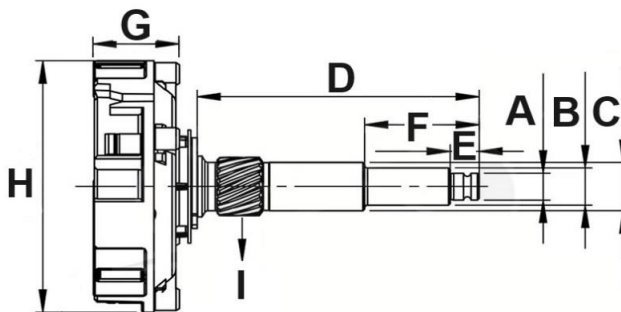

Z: Cantidad de dientes