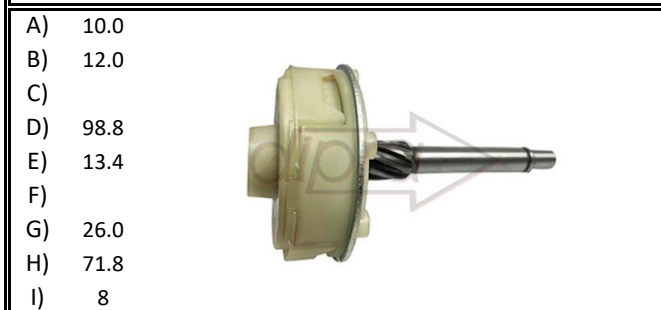

- A) 17.5
- B) 47.3
- C) 65.0
- D) 26.0
- Z) 42

P13121

PLANETARIO T. MITSUBISHI M000TD1371ZE: RENAULT: SANDERO, LOGAN, NISSAN: VERSA

- A) 47.3
- B) 70.8
- C) 23.7
- Z) 37

Z: Cantidad de dientes

P15633

PLANETARIO T. DENSO, LAND ROVER: DISCOVERY, R. ROVER

- A) 10.0
- B) 12.0
- C) 98.8
- E) 13.4
- F) 26.0
- G) 71.8
- I) 8

P14558

Z: 43

PLANETARIO T. VALEO, BMW: 320 2.0 i (2018-2022)

- A) 12.0
- B) 12.0
- C) 85.2
- E) 27.7
- I) 8

P14559

PLANETARIO T. VALEO, BMW: 320 2.0 i (2018-2022)